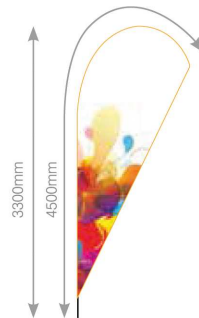

S

M

L

XL

A
Feather

B
Crest

C
Quill

Bases S-M:

Bases L-XL:

Graphic area:

A

2,8m - 50cm (H) x 195cm (B)
3,4m - 60cm (H) x 255cm (B)
4,5m - 80cm (H) x 340cm (B)
5,6m - 85cm (H) x 380cm (B)

Graphic area:

B

2,8m - 55cm (H) x 195cm (B)
3,4m - 60cm (H) x 255cm (B)
4,5m - 78,5cm (H) x 335cm (B)
5,6m - 85cm (H) x 385cm (B)

Graphic area:

C

2,8m - 80cm (H) x 170cm (B)
3,4m - 105cm (H) x 217cm (B)
4,5m - 125cm (H) x 297cm (B)
5,6m - 120cm (H) x 360cm (B)