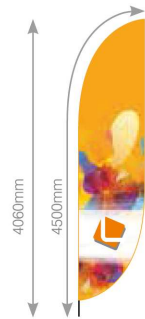

S

M

L

XL

A
Feather

B
Crest

C
Quill

Bases S-M:

Bases L-XL:

Graphic area:

A

2,8m - 50cm (H) x 195cm (B)
3,4m - 60cm (H) x 255cm (B)
4,5m - 80cm (H) x 340cm (B)
5,6m - 85cm (H) x 380cm (B)

Graphic area:

B

2,8m - 55cm (H) x 195cm (B)
3,4m - 60cm (H) x 255cm (B)
4,5m - 78,5cm (H) x 335cm (B)
5,6m - 85cm (H) x 385cm (B)

Graphic area:

C

2,8m - 80cm (H) x 170cm (B)
3,4m - 105cm (H) x 217cm (B)
4,5m - 125cm (H) x 297cm (B)
5,6m - 120cm (H) x 360cm (B)