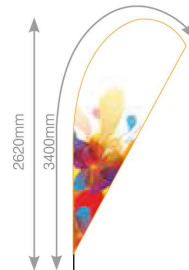

S

M

L

XL

A
Feather

B
Crest

C
Quill

Bases S-M:

Bases L-XL:

Graphic area:

A

2,8m - 50cm (H) x 195cm (B)
3,4m - 60cm (H) x 255cm (B)
4,5m - 80cm (H) x 340cm (B)
5,6m - 85cm (H) x 380cm (B)

Graphic area:

B

2,8m - 55cm (H) x 195cm (B)
3,4m - 60cm (H) x 255cm (B)
4,5m - 78,5cm (H) x 335cm (B)
5,6m - 85cm (H) x 385cm (B)

Graphic area:

C

2,8m - 80cm (H) x 170cm (B)
3,4m - 105cm (H) x 217cm (B)
4,5m - 125cm (H) x 297cm (B)
5,6m - 120cm (H) x 360cm (B)