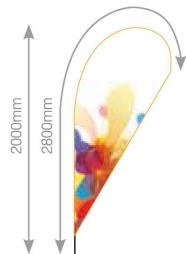

S

M

L

XL

A
Feather

B
Crest

C
Quill

Bases S-M:

Bases L-XL:

Graphic area:

A

2,8m - 50cm (H) x 195cm (B)
3,4m - 60cm (H) x 255cm (B)
4,5m - 80cm (H) x 340cm (B)
5,6m - 85cm (H) x 380cm (B)

Graphic area:

B

2,8m - 55cm (H) x 195cm (B)
3,4m - 60cm (H) x 255cm (B)
4,5m - 78,5cm (H) x 335cm (B)
5,6m - 85cm (H) x 385cm (B)

Graphic area:

C

2,8m - 80cm (H) x 170cm (B)
3,4m - 105cm (H) x 217cm (B)
4,5m - 125cm (H) x 297cm (B)
5,6m - 120cm (H) x 360cm (B)