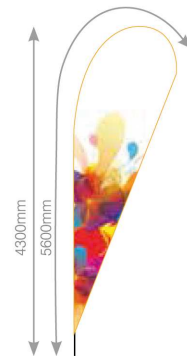

S

M

L

XL

A
Feather

B
Crest

C
Quill

Bases S-M:

Bases L-XL:

Graphic area:

A

2,8m - 50cm (H) x 195cm (B)
3,4m - 60cm (H) x 255cm (B)
4,5m - 80cm (H) x 340cm (B)
5,6m - 85cm (H) x 380cm (B)

Graphic area:

B

2,8m - 55cm (H) x 195cm (B)
3,4m - 60cm (H) x 255cm (B)
4,5m - 78,5cm (H) x 335cm (B)
5,6m - 85cm (H) x 385cm (B)

Graphic area:

C

2,8m - 80cm (H) x 170cm (B)
3,4m - 105cm (H) x 217cm (B)
4,5m - 125cm (H) x 297cm (B)
5,6m - 120cm (H) x 360cm (B)